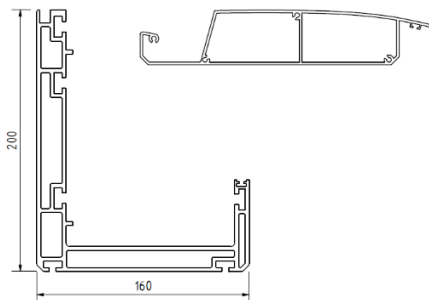

- Fűtésnél 200W/m²-rel javasolt kalkulálni.
- A hőszugárgó ára tartalmazza a felfogató tartozékokat is.
- Lábakra szerelhető SPOT lámpa esetén világításvezérlőre is szükség van.

Lamella SPOT kiosztás:

Lamellák száma	7	8	9	10	11	12	13	14	15	16	17	18	19	20	21	22	23	24	25	26	27	28	29	30	31	32	33	34	35	36	37	38	39	
Fényforrással szerelt lamellák száma	1	1	2	2	2	2	2	2	3	3	3	3	3	3	3	4	4	4	4	4	4	5	5	5	5	5	5	6	6	6	6	6	6	
Fényforrások száma pergolánként	Szélesség < 320		2	2	4	4	4	4	4	4	4	6	6	6	6	6	6	8	8	8	8	8	10	10	10	10	10	10	10	12	12	12	12	12
	Szélesség > 320		3	3	6	6	6	6	6	6	6	9	9	9	9	9	9	12	12	12	12	12	12	15	15	15	15	15	15	18	18	18	18	18

Melegfényű SPOT fényforrás (LED)	96 €/db
Világításvezérlő csatlakozó kábelostorral (SPOT-hoz)	299 €/per.
Esőérzékelő (LED szalag és SPOT esetén kötelező)	156 €/db
RGB vagy Fehér LED szalag, 7,5 W/m + LED sín	54 €/m
Világításvezérlő csatlakozó kábelkorláccsal (LED szalaghoz)	430 €/per.
Okosotthon illesztő elektronika	167 €/db

- A LED szalag hossza az esőcsatorna teljes hosszával kalkulálendő.
- Az okosotthon illesztő elektronika gondoskodik az okosotthonnal való kapcsolatról a világításvezérlés vagy a lamellamozgatás tekintetében.
- Lamella SPOT és lábakra szerelhető SPOT lámpához 1 világításvezérlő elegendő.

Árunk az ÁFA-t nem tartalmazzák!