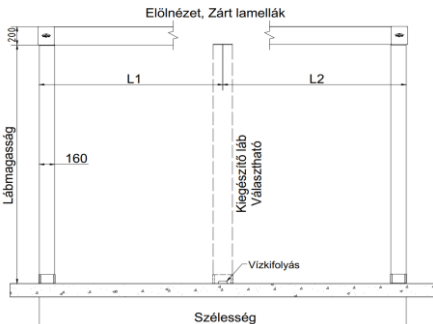

- Fűtésnél 200W/m²-rel javasolt kalkulálni.
- A hőszugárgó ára tartalmazza a felfogató tartozékokat is.
- Lábakra szerelhető SPOT lámpa esetén világításvezérlőre is szükség van.

Lamella SPOT kiosztás:

Lamellák száma	7	8	9	10	11	12	13	14	15	16	17	18	19	20	21	22	23	24	25	26	27	28	29	30	31	32	33	34	35	36	37	38	39	
Fényforrással szerelt lamellák száma	1	1	2	2	2	2	2	2	3	3	3	3	3	3	3	4	4	4	4	4	4	5	5	5	5	5	5	6	6	6	6	6	6	
Fényforrások száma pergolánként	Szélesség < 320		2	2	4	4	4	4	4	4	4	6	6	6	6	6	6	8	8	8	8	8	10	10	10	10	10	10	10	12	12	12	12	12
	Szélesség > 320		3	3	6	6	6	6	6	6	6	9	9	9	9	9	9	12	12	12	12	12	12	15	15	15	15	15	15	18	18	18	18	18

Melegfényű SPOT fényforrás (LED)	96 €/db
Világításvezérlő csatlakozó kábelostorral (SPOT-hoz)	299 €/per.
Esőérzékelő (LED szalag és SPOT esetén kötelező)	156 €/db
RGB vagy Fehér LED szalag, 7,5 W/m + LED sín	54 €/m
Világításvezérlő csatlakozó kábelkorláccsal (LED szalaghoz)	430 €/per.
Okosotthon illesztő elektronika	167 €/db

- A LED szalag hossza az esőcsatorna teljes hosszával kalkulálendő.
- Az okosotthon illesztő elektronika gondoskodik az okosotthonnal való kapcsolatról a világításvezérlés vagy a lamellamozgatás tekintetében.
- Lamella SPOT és lábakra szerelhető SPOT lámpához 1 világításvezérlő elegendő.

Árunk az ÁFA-t nem tartalmazzák!